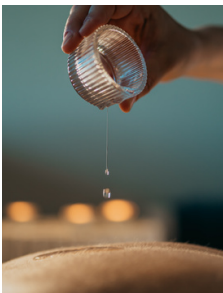

WELLNESS CENTRE

*Bienvenido al Centro de Bienestar, donde podrá disfrutar de una experiencia relajante y tonificante con jacuzzi, sauna y baño turco.
¡También disponemos de una cuidada selección de masajes para cuidarle!*

WWW.GAVIAONATUREVILLAGE.COM

GAVIÃO | PORTALEGRE | ALENTEJO

TERAPIA COM TAÇAS TIBETANAS

TAÇAS TIBETANAS

45 minutos: 50.00€

A terapia de som com taças tibetanas representa uma prática ancestral de regeneração.

O som emitido por essas taças promove harmonia e facilita um profundo relaxamento cerebral. Esta técnica estimula a redução do stress em múltiplos níveis e favorece a eliminação de toxinas do corpo. Um tratamento que visa, não apenas o bem-estar físico, mas também o equilíbrio mental e emocional.