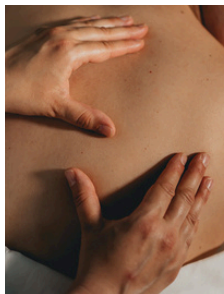

WELLNESS CENTRE

*Bienvenido al Centro de Bienestar, donde podrá disfrutar de una experiencia relajante y tonificante con jacuzzi, sauna y baño turco.
¡También disponemos de una cuidada selección de masajes para cuidarle!*

WWW.GAVIAONATUREVILLAGE.COM

GAVIÃO | PORTALEGRE | ALENTEJO

TERAPIA COM TAÇAS TIBETANAS

TAÇAS TIBETANAS

45 minutos: 50.00€

A terapia de som com taças tibetanas representa uma prática ancestral de regeneração.

O som emitido por essas taças promove harmonia e facilita um profundo relaxamento cerebral. Esta técnica estimula a redução do stress em múltiplos níveis e favorece a eliminação de toxinas do corpo. Um tratamento que visa, não apenas o bem-estar físico, mas também o equilíbrio mental e emocional.